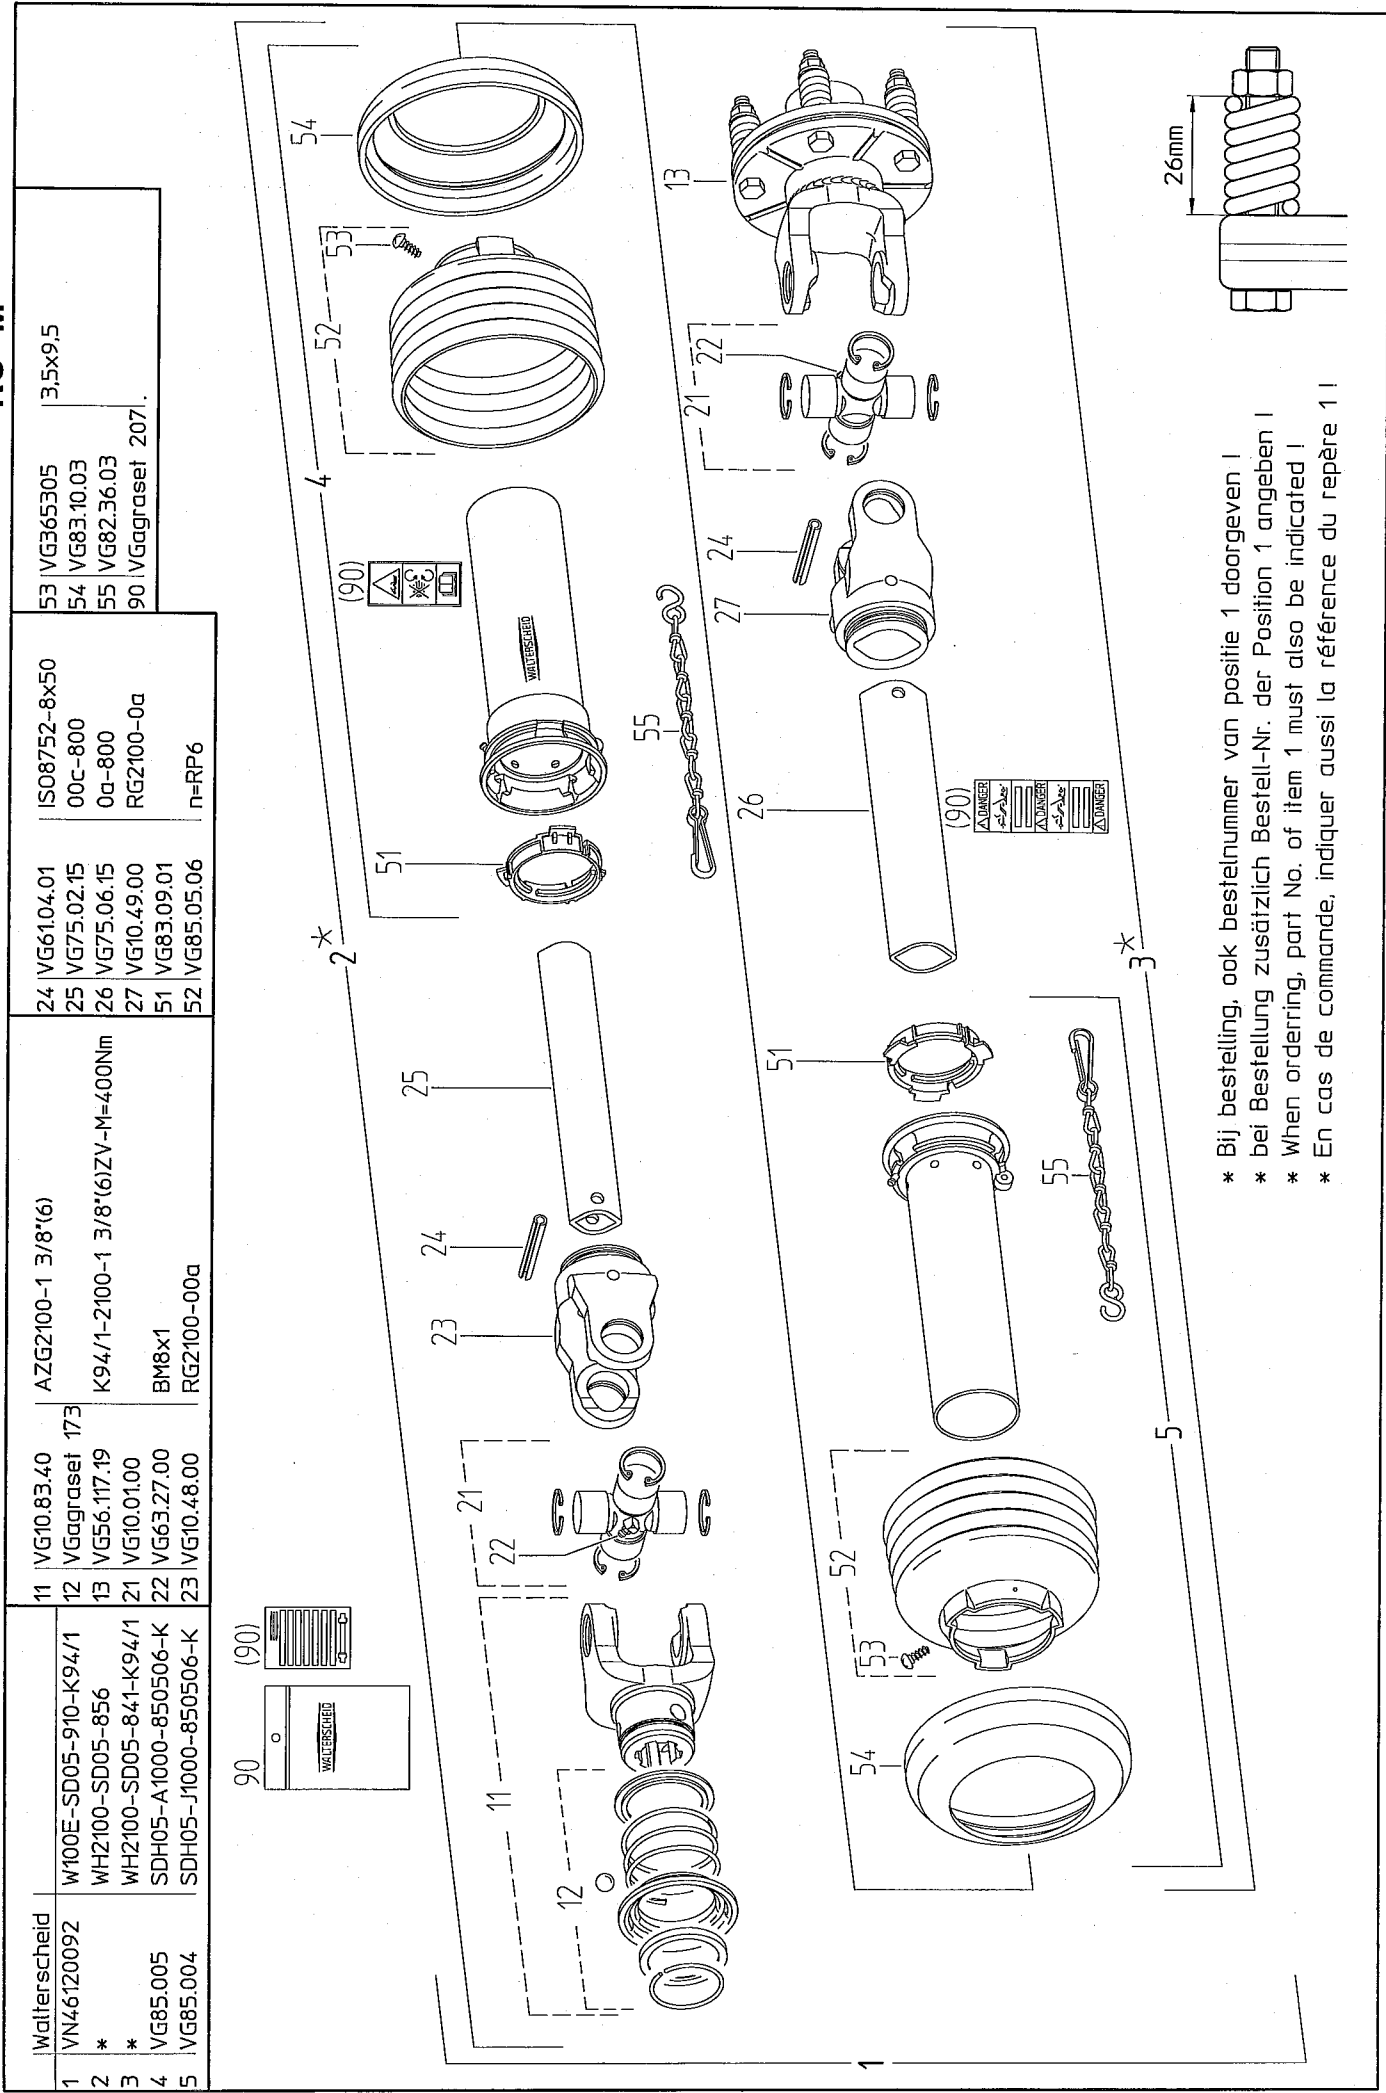

serial number 77153-77154

C1

RO-M

Walterscheid	11	VG10.83.40	AZG2100-1 3/8*(6)	24	VG6104.01	IS08752-8x50	53	VG365305	3,5x9,5
1	VN46120092	W100E-SD05-910-K94/1	K94/1-2100-1 3/8*(6)ZV-M=400Nm	25	VG75.02.15	00c-800	54	VG83.10.03	
2	*	WH2100-SD05-856	BM8x1	26	VG75.06.15	0a-800	55	VG82.36.03	
3	*	WH2100-SD05-841-K94/1	RG2100-00a	27	VG10.49.00	RG2100-0a	90	VGagrasel 2071	
4	VG85.005	SDH05-A1000-850506-K		51	VG83.09.01	n=RP6			
5	VG85.004	SDH05-J1000-850506-K		52	VG85.05.06				

* Bij bestelling, ook bestelnummer van positie 1 doorgeven !
* bei Bestellung zusätzlich Bestell-Nr. der Position 1 angeben !
* When ordering, part No. of item 1 must also be indicated !
* En cas de commande, indiquer aussi la référence du repère 1 !