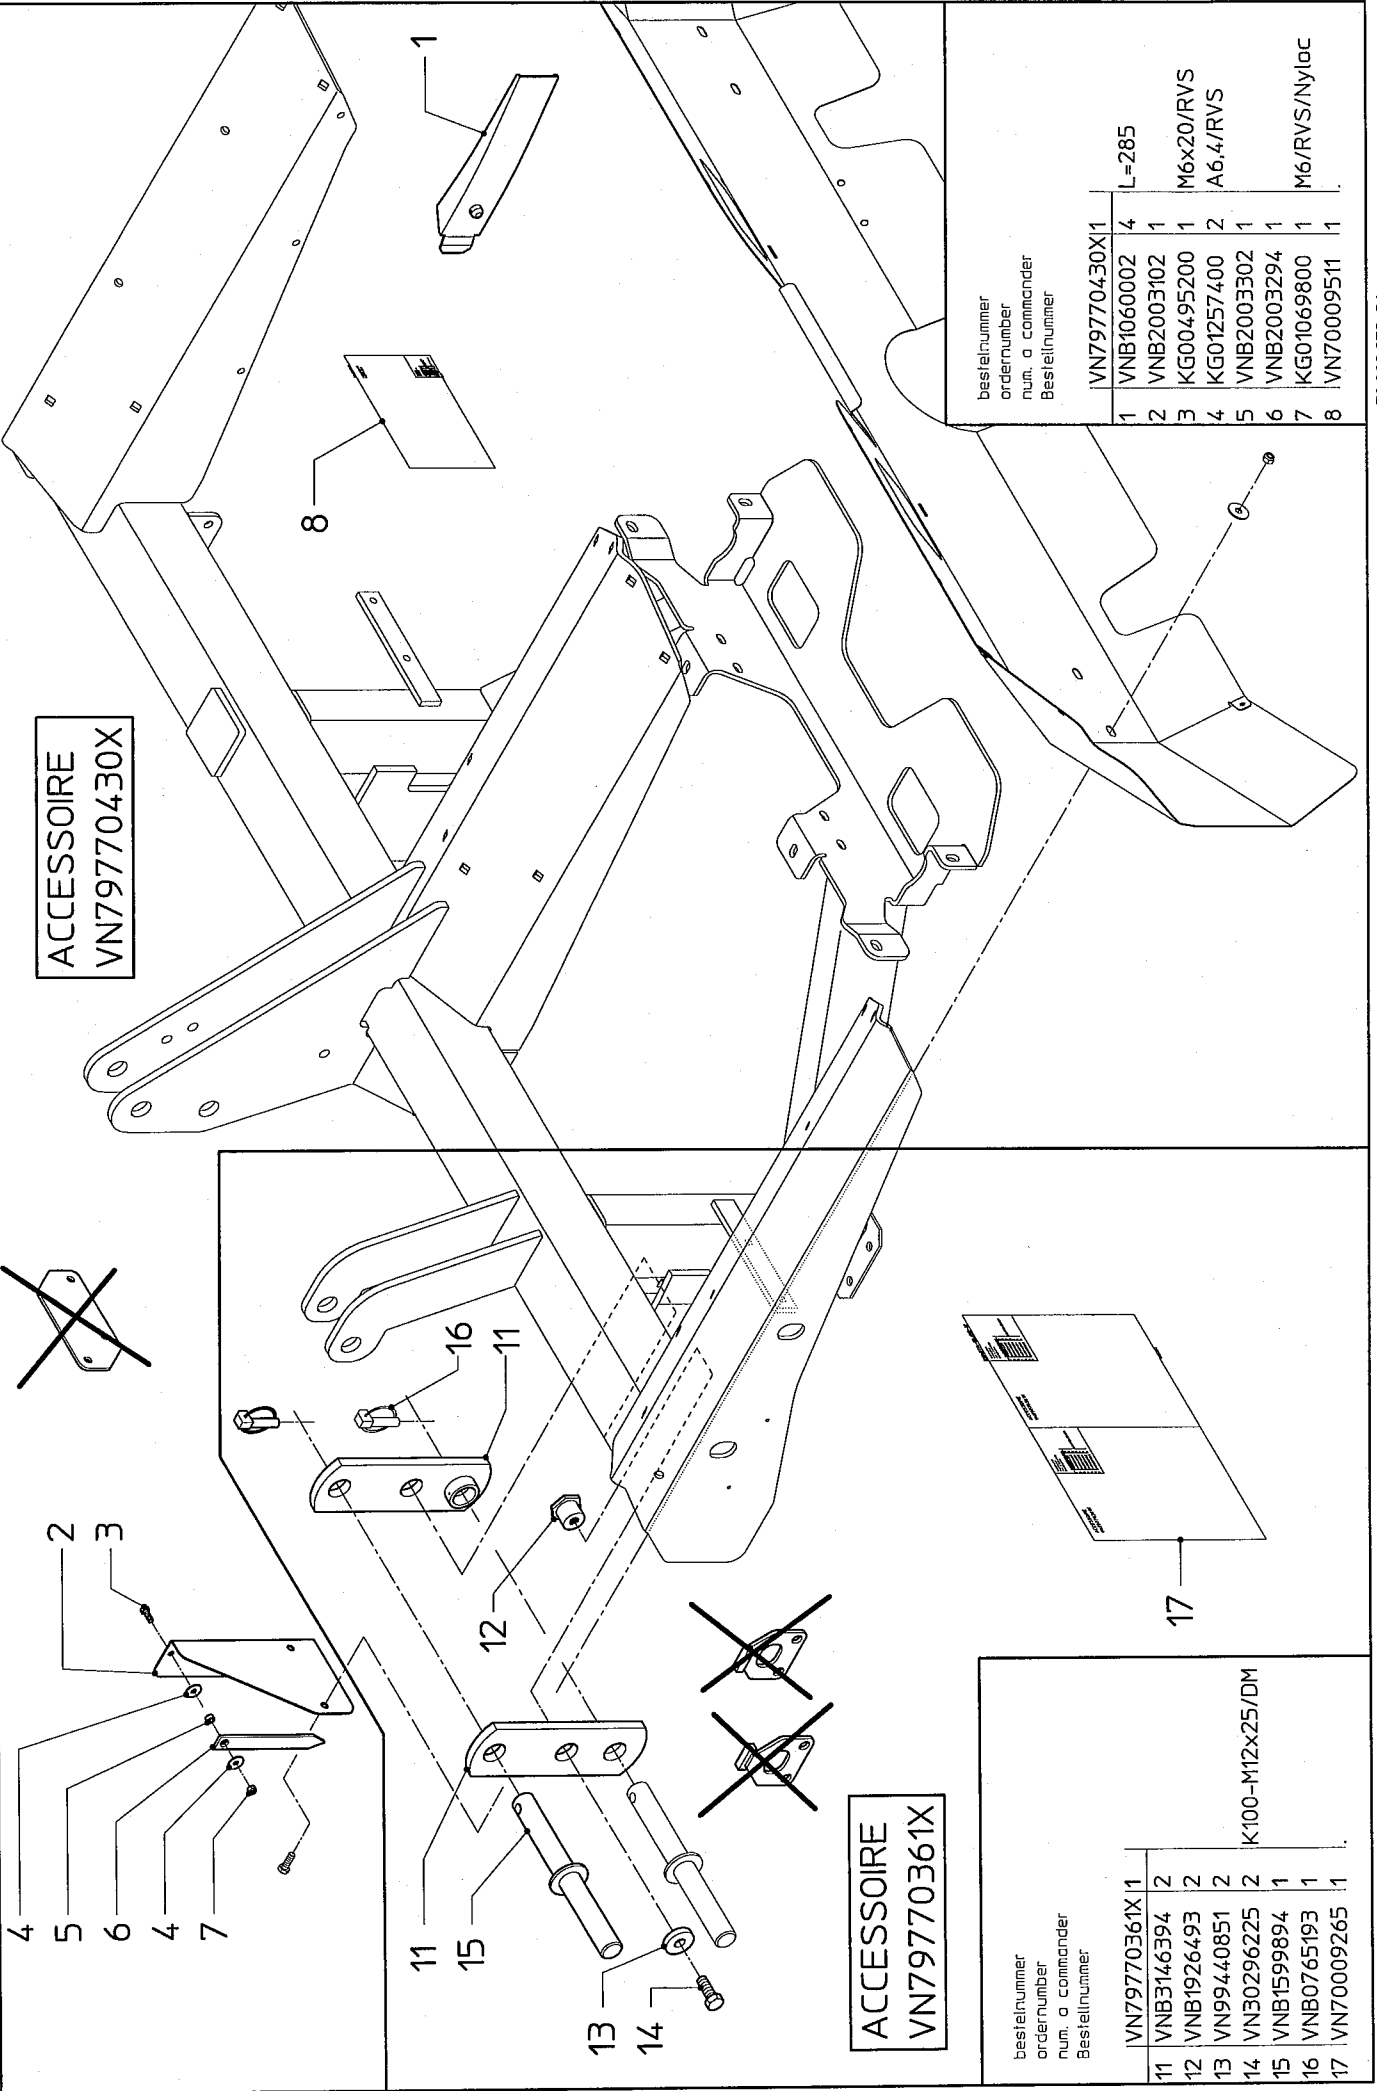

serial number 77154

I.3

RO-M

ACCESSOIRE
VN79770430X

ACCESSOIRE
VN79770361X

bestelnnummer	ordernummer	num. o commander	Bestelnnummer
1	VN79770430X1	L=285	
2	VNB1060002	M6x20/RVS	
3	VNB2003102	A6.4/RVS	
4	KG00495200		
5	KG01257400		
6	VNB2003302		
7	VNB2003294		
8	KG01069800	M6/RVS/Nyloc	
	VN70009511		

bestelnnummer	ordernummer	num. o commander	Bestelnnummer
11	VN79770361X1	K100-M12x25/DM	
12	VNB3146394		
13	VNB1926493		
14	VN99440851		
15	VN30296225		
16	VNB1599894		
17	VNB0765193		
	VN70009265