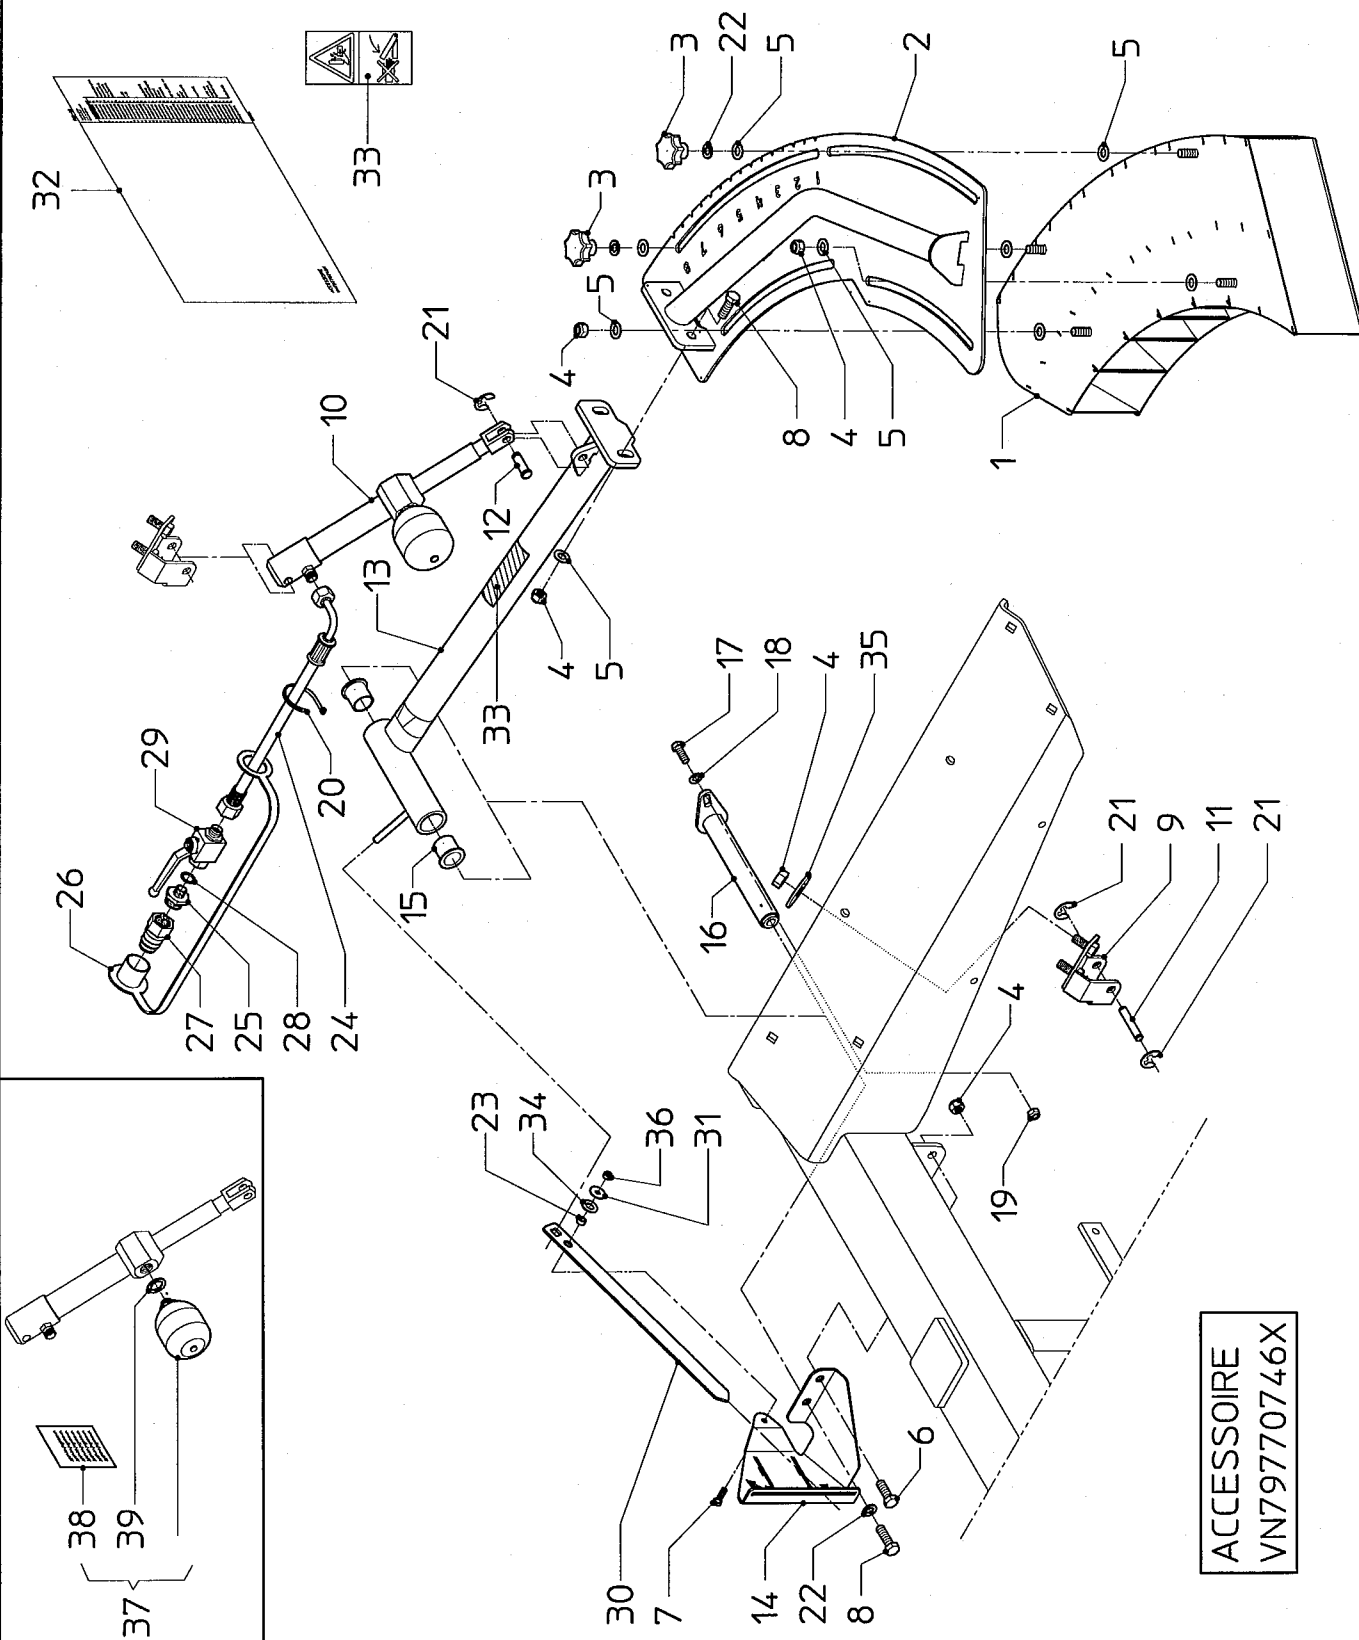

serial number 77154

I.6

RO-M

ACCESSOIRE
VN79770746X

bestelnnummer ordernumber num. a commander Bestelnnummer	1	2	3	4	5	6	7	8	9	10	11	12	13	14	15	16	17	18	19	20	21	22	23	24	25	26	27	28	29	30	31	32	33	34	35	36	37	38	39
VN79770746X1	1	1	1	2	7	10	1	1	3	1	1	1	1	1	2	1	1	1	1	5	3	3	1	1	1	1	1	1	1	1	1	1	1	2	1	1	1	1	
	VNB3914302	VNB3886194	VN17856588	KG01070000	KG01264000	KG00498700	KG00495200	KG00498800	VNB4008194	VNB3507502	VNB1843002	VNB4010794	VNB4267102	VNB3085978	VNB3913093	KG00497100	KG01263900	KG01069900	VN80504003	VN30116090	VN30117100	VNB2003302	VNB4297478	VNB1306893	VNB38854581	VNB38854081	VN31419900	VN90007711	VNB4096002	KG01257400	VN70009830	VGTR2059	VNB4239578	KG01257800	KG01069800	VN79750037	VN70003641	VN31419016	
				M10/RVS/Nyloc	10,5/RVS	M10x25/RVS	M6x20/RVS	M10x30/RVS		L=58	L=35					M8x25/RVS	8,4/RVS	M8/RVS/Nyloc	200x4,7	9/RVS	A10/RVS		1/4"-L=3000 mm	1/2"	G1/2"	A14x18x1,5		A6,4/RVS				A10,5/RVS	M6/RVS/Nyloc				A17x21x1,5