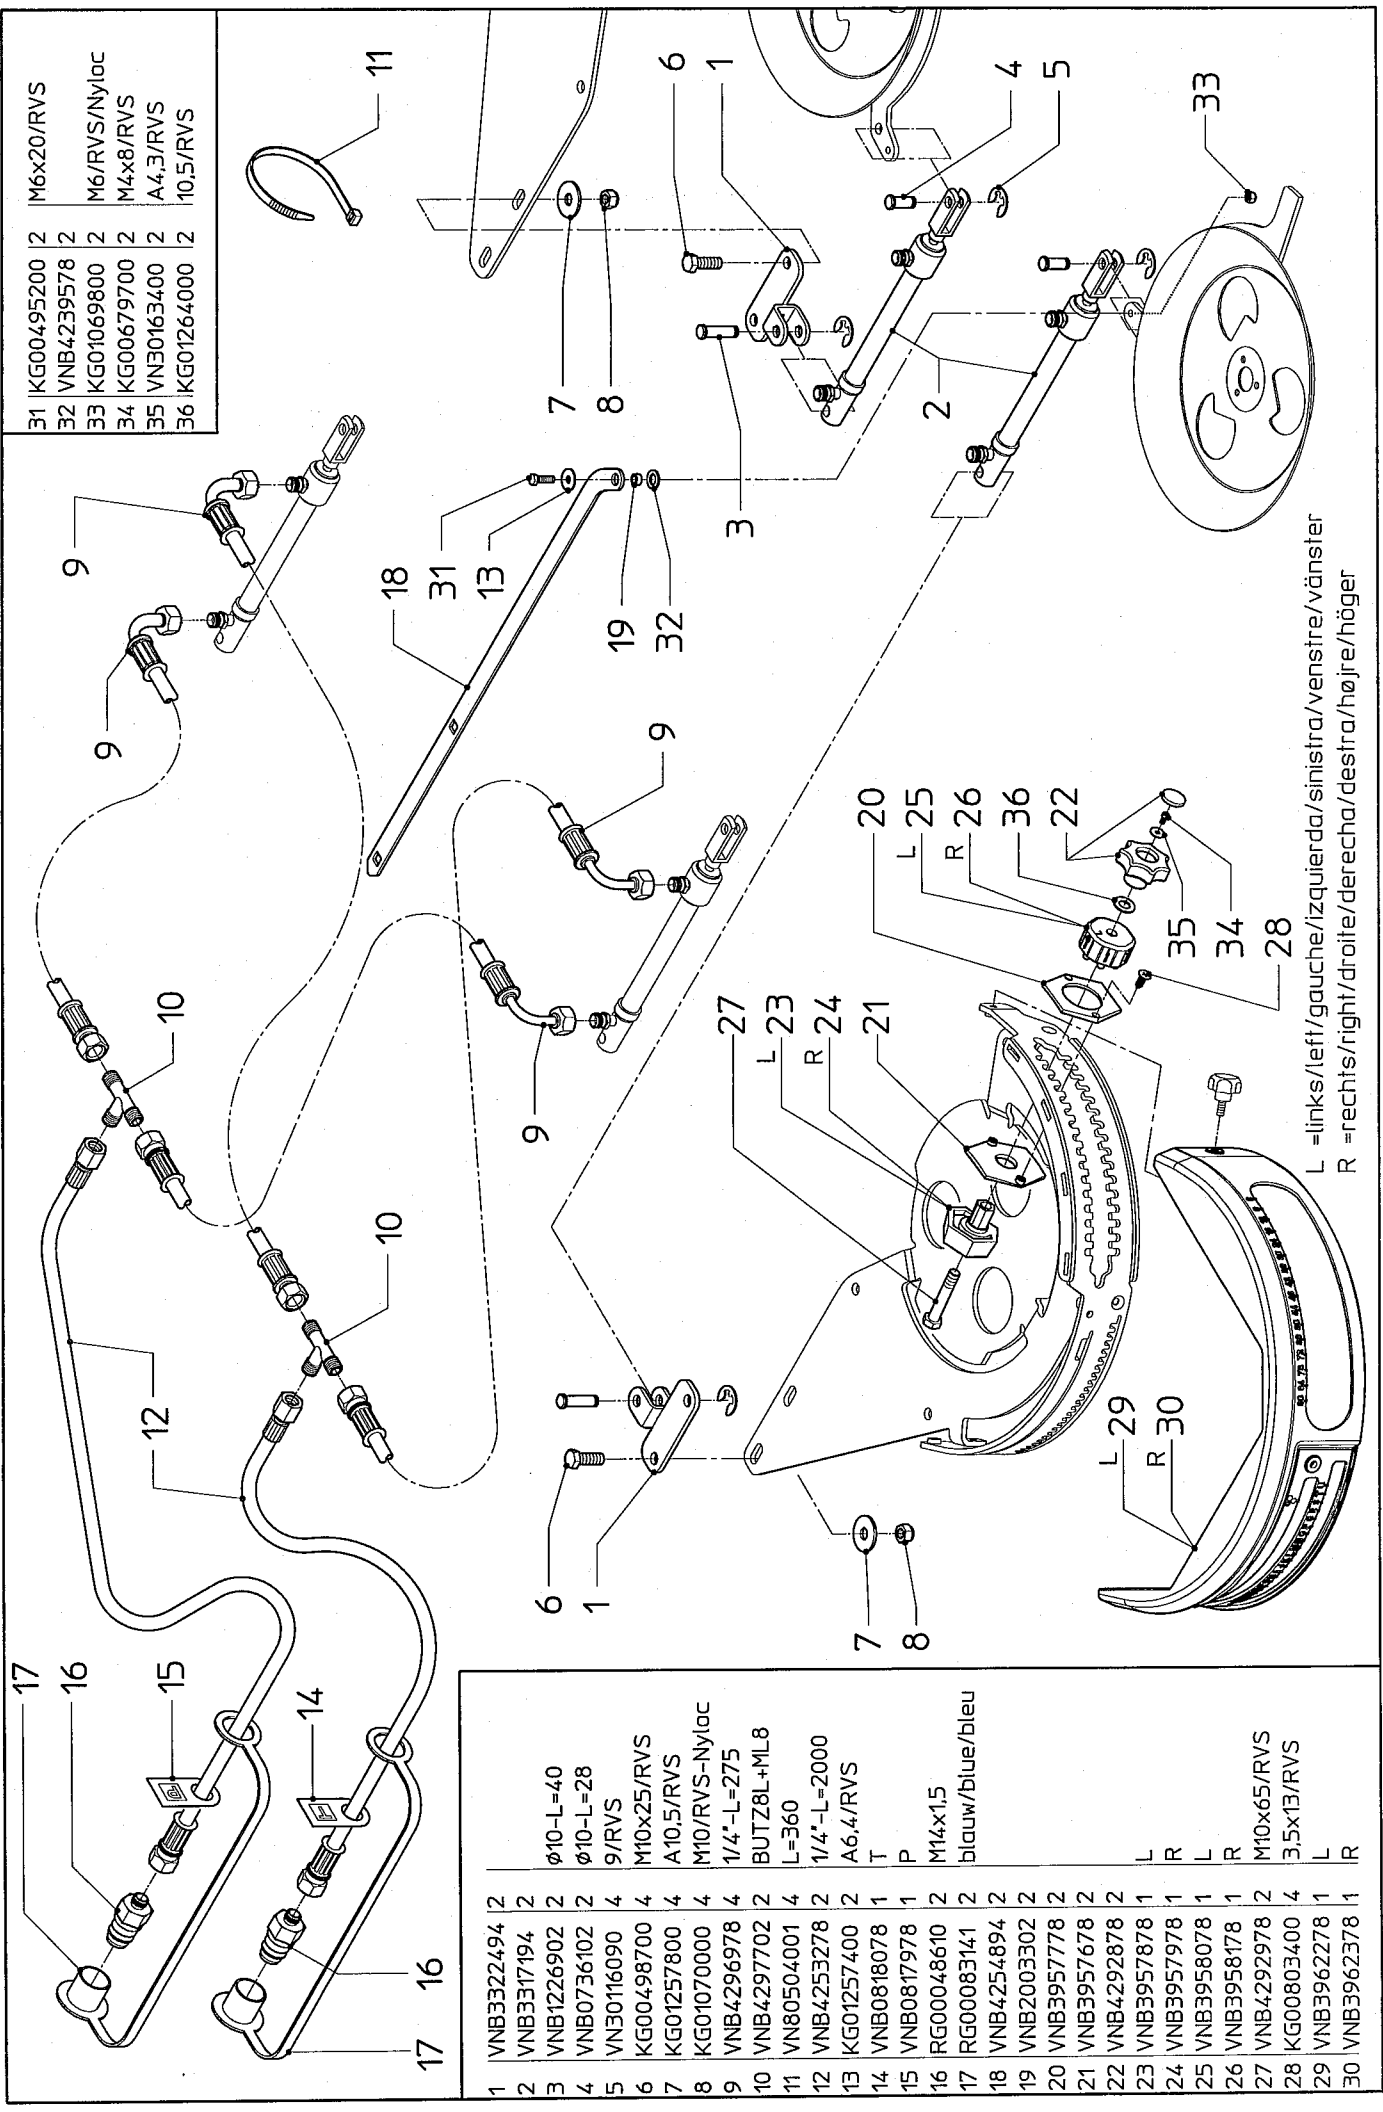

serial number 77154

H6

RO-M

31	KG00495200	2	M6x20/RVS
32	VNB4239578	2	M6/RVS/Nylac
33	KG01069800	2	M4x8/RVS
34	KG00679700	2	A4.3/RVS
35	VN30163400	2	10.5/RVS
36	KG01264000	2	

1	VNB3322494	12	∅10-L=40
2	VNB3317194	2	∅10-L=28
3	VNB1226902	2	9/RVS
4	VNB0736102	4	M10x25/RVS
5	VN30116090	4	A10.5/RVS
6	KG00498700	4	M10/RVS-Nylac
7	KG01257800	4	1/4"-L=275
8	KG01070000	4	BUTZ8L+ML8
9	VNB4296978	4	L=360
10	VNB4297702	2	1/4"-L=2000
11	VN80504001	4	A6.4/RVS
12	VNB4253278	2	T
13	KG01257400	2	P
14	VNB0818078	1	M14x1.5
15	VNB0817978	1	blauw/blue/bleu
16	RG00048610	2	
17	RG00083141	2	
18	VNB4254894	2	
19	VNB2003302	2	
20	VNB3957778	2	
21	VNB3957678	2	
22	VNB4292878	2	
23	VNB3957878	1	L R
24	VNB3957978	1	L R
25	VNB3958078	1	L R
26	VNB3958178	1	M10x65/RVS
27	VNB4292978	2	3.5x13/RVS
28	KG00803400	4	L R
29	VNB3962278	1	L R
30	VNB3962378	1	L R

L =links/left/gauche/izquierda/sinistra/venstre/vänster
R =rechts/right/droite/derecha/destra/højre/höger