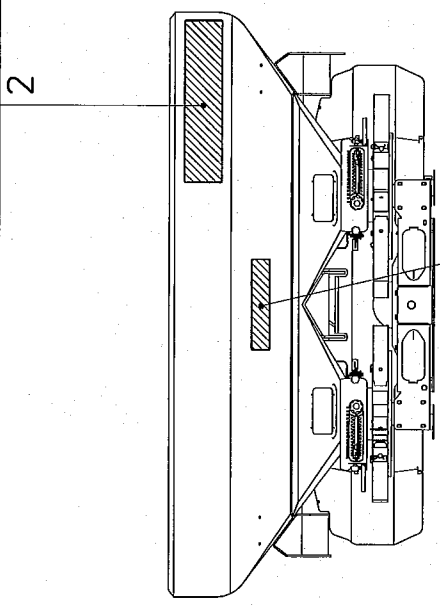

serial number 77154

C12

RO-M

bestelnnummer
ordernummer
num. o commander
Bestellnummer

1	VNB3977774	1
2	VNB4387074	3
3	VNB4377074	1
4	VNB4377274	2
5	VNB4376974	2
6	VNB4377174	1
7	VNB1310474	1
8	VNB4105374	2
10	VNB1194874	1
11	VNB1181374	1
12	KK742357	1

372
350
328
306
284
262
240
218
196
174
152
130