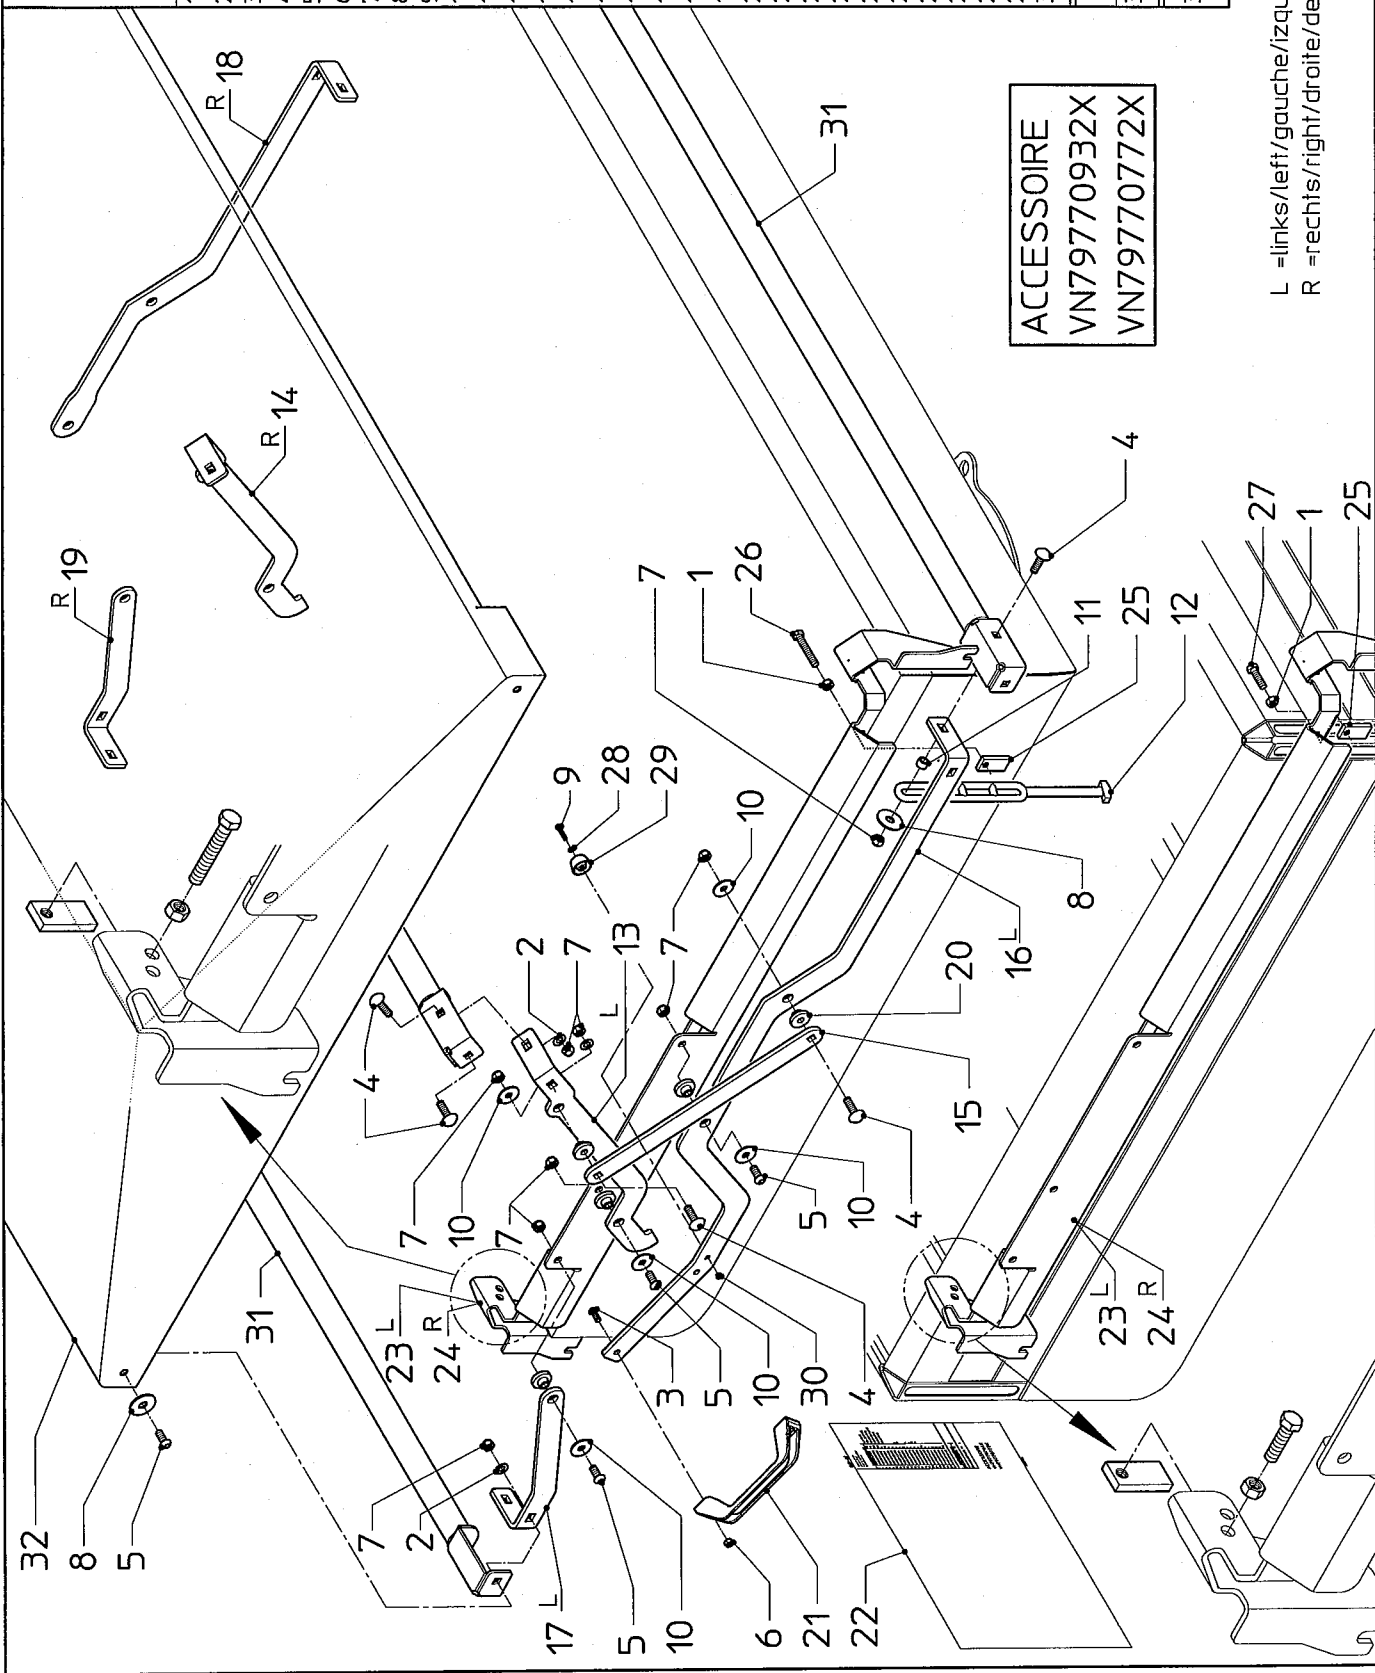

serial number 77154

I.1

RO-M

bestelnummer ordernumber num. a commander Bestellnummer		
VN79770932X	1	M8/RVS
KG01053700	8	8,4/RVS
KG01263900	2	M6x16/RVS
KG00738100	12	M8x30/RVS
KG00652900	10	M8x30/RVS
KG00739600	2	M6/RVS
KG01053500	22	M8/RVS/Nyloc
KG01069900	8	A10,5/RVS
KG01257800	1	M4x20/RVS
KG00712600	10	A8,4/RVS
KG01257600	4	
VNB2092402	4	
VNB3443478	1	L
VNB4079194	1	R
VNB4079294	2	
VNB4079394	1	L
VNB4306694	1	L
VNB3603394	1	R
VNB4079094	1	R
VNB3603594	1	
VNB3603602	10	
RG00040217	1	
VN70009879	1	
VNB4306494	1	L
VNB4306594	1	R
VNB4309102	8	M8x50/RVS
KG00497600	8	M8x30/RVS
KG00497200	1	4,3/RVS
KG01263600	1	
VNB3447178	1	
KG01069600	1	M4/RVS/Nyloc
VN79770772X	1	
VNB4078794	3	
VNB4079678	1	

ACCESSOIRE
VN79770932X
VN79770772X

L =links/left/gauche/izquierda/sinistra/venstre/vänster
R =rechts/right/droite/derecha/destra/højre/höger