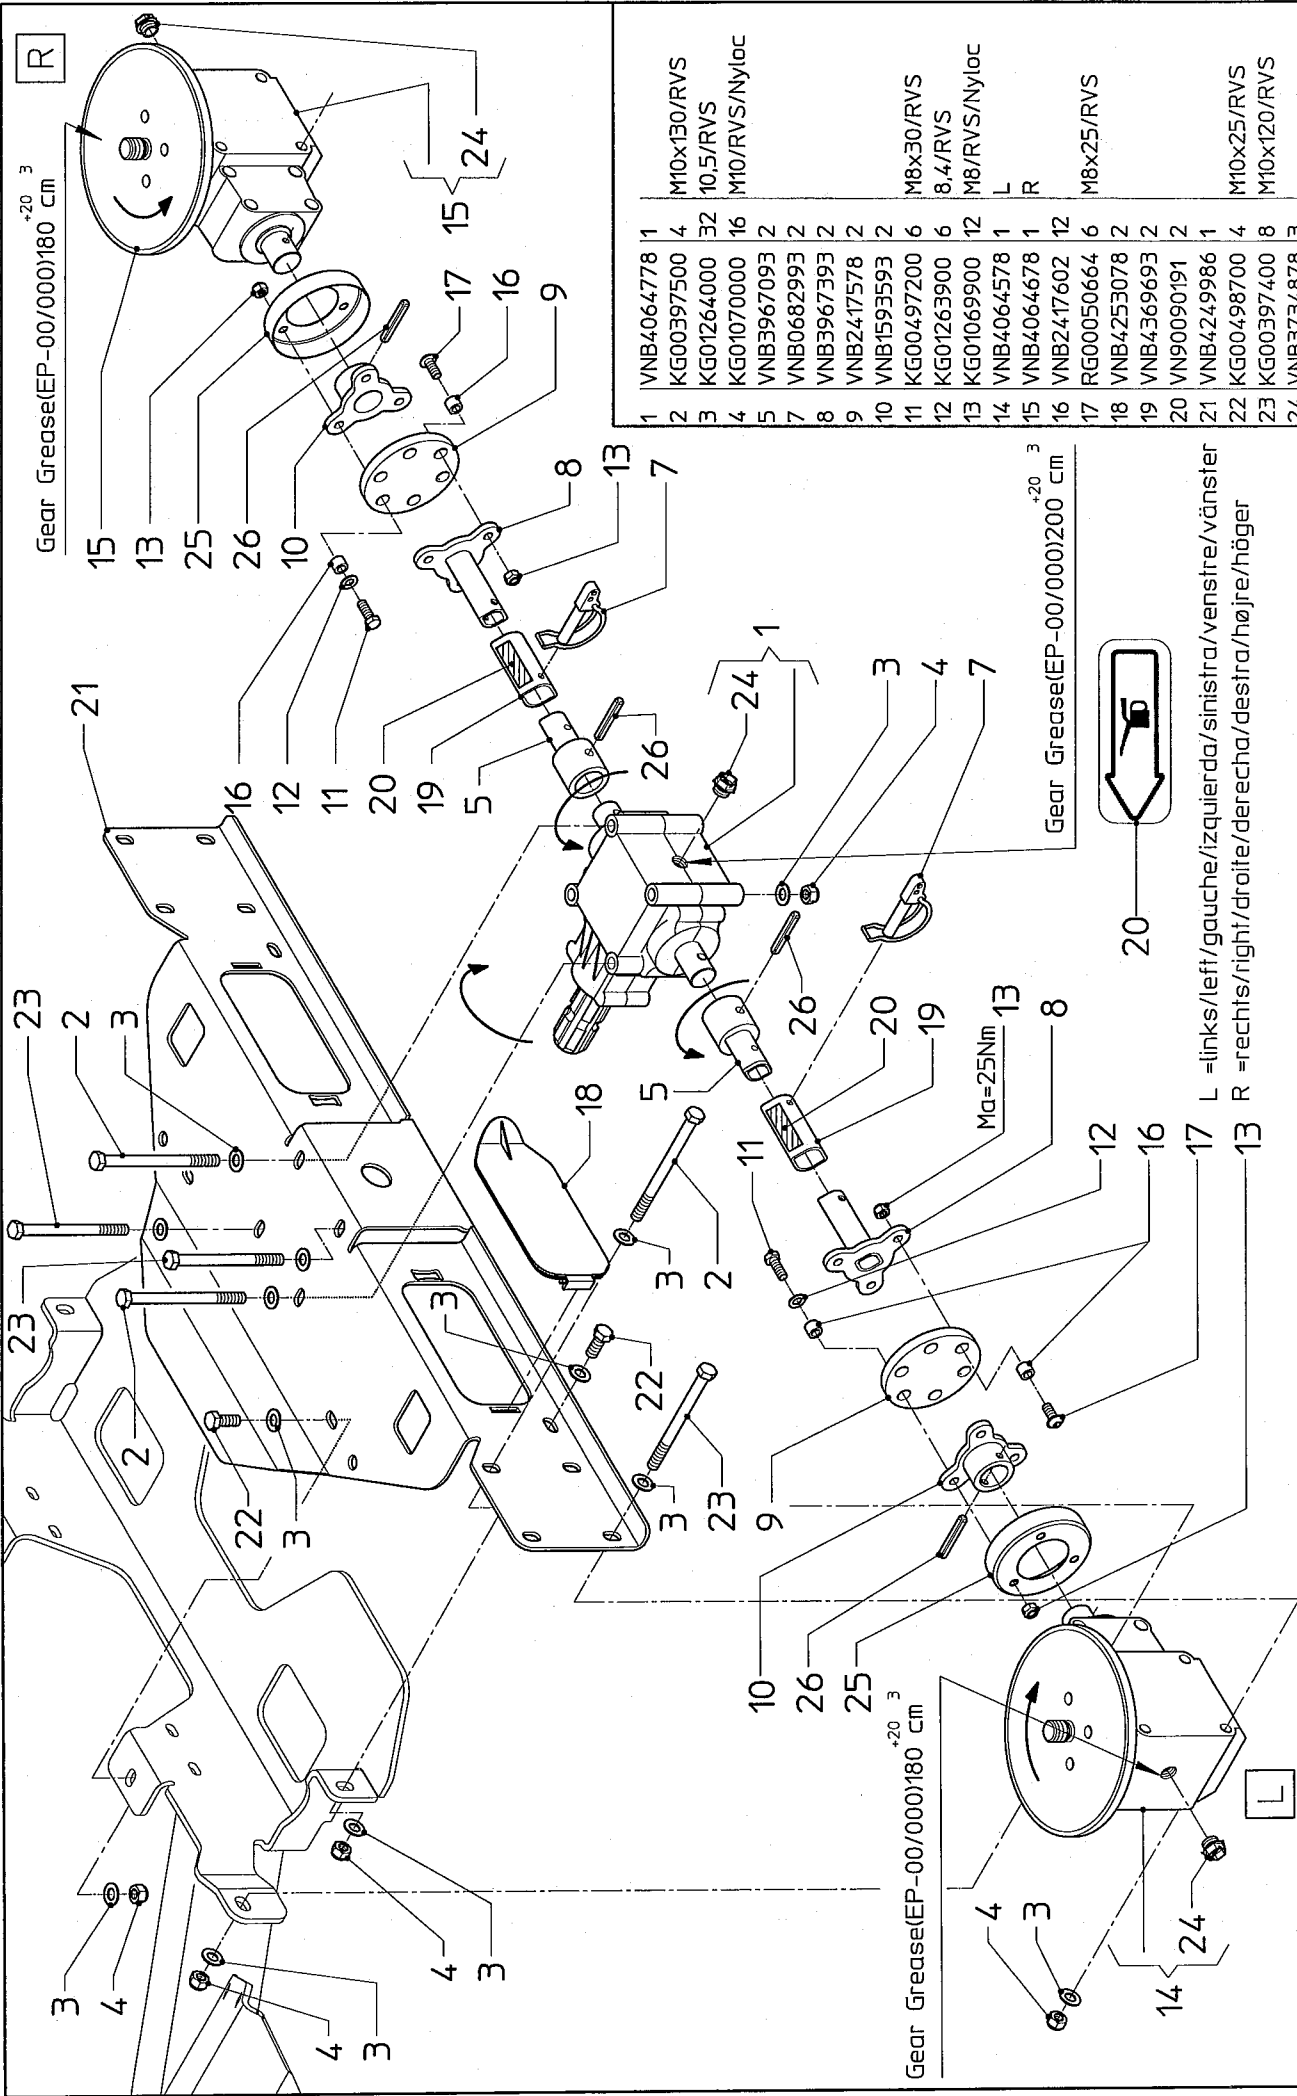

serial number 77154

H3

RO-M

1	VNB4064778	1	M10x130/RVS
2	KG00397500	4	10,5/RVS
3	KG01264000	32	M10/RVS/Nyloc
4	KG01070000	16	
5	VNB3967093	2	
7	VNB0682993	2	
8	VNB3967393	2	
9	VNB2417578	2	
10	VNB1593593	2	
11	KG00497200	6	M8x30/RVS
12	KG01263900	6	8,4/RVS
13	KG01069900	12	M8/RVS/Nyloc
14	VNB4064578	1	L
15	VNB4064678	1	R
16	VNB2417602	12	
17	RG00050664	6	M8x25/RVS
18	VNB4253078	2	
19	VNB4369693	2	
20	VN90090191	2	
21	VNB4249986	1	
22	KG00498700	4	M10x25/RVS
23	KG00397400	8	M10x120/RVS
24	VNB3734878	3	
25	VNB3910902	2	
26	KG01192162	4	8x60/DM

70.009.872-8