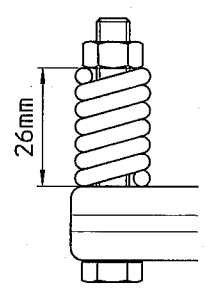

RUSSIA ONLY