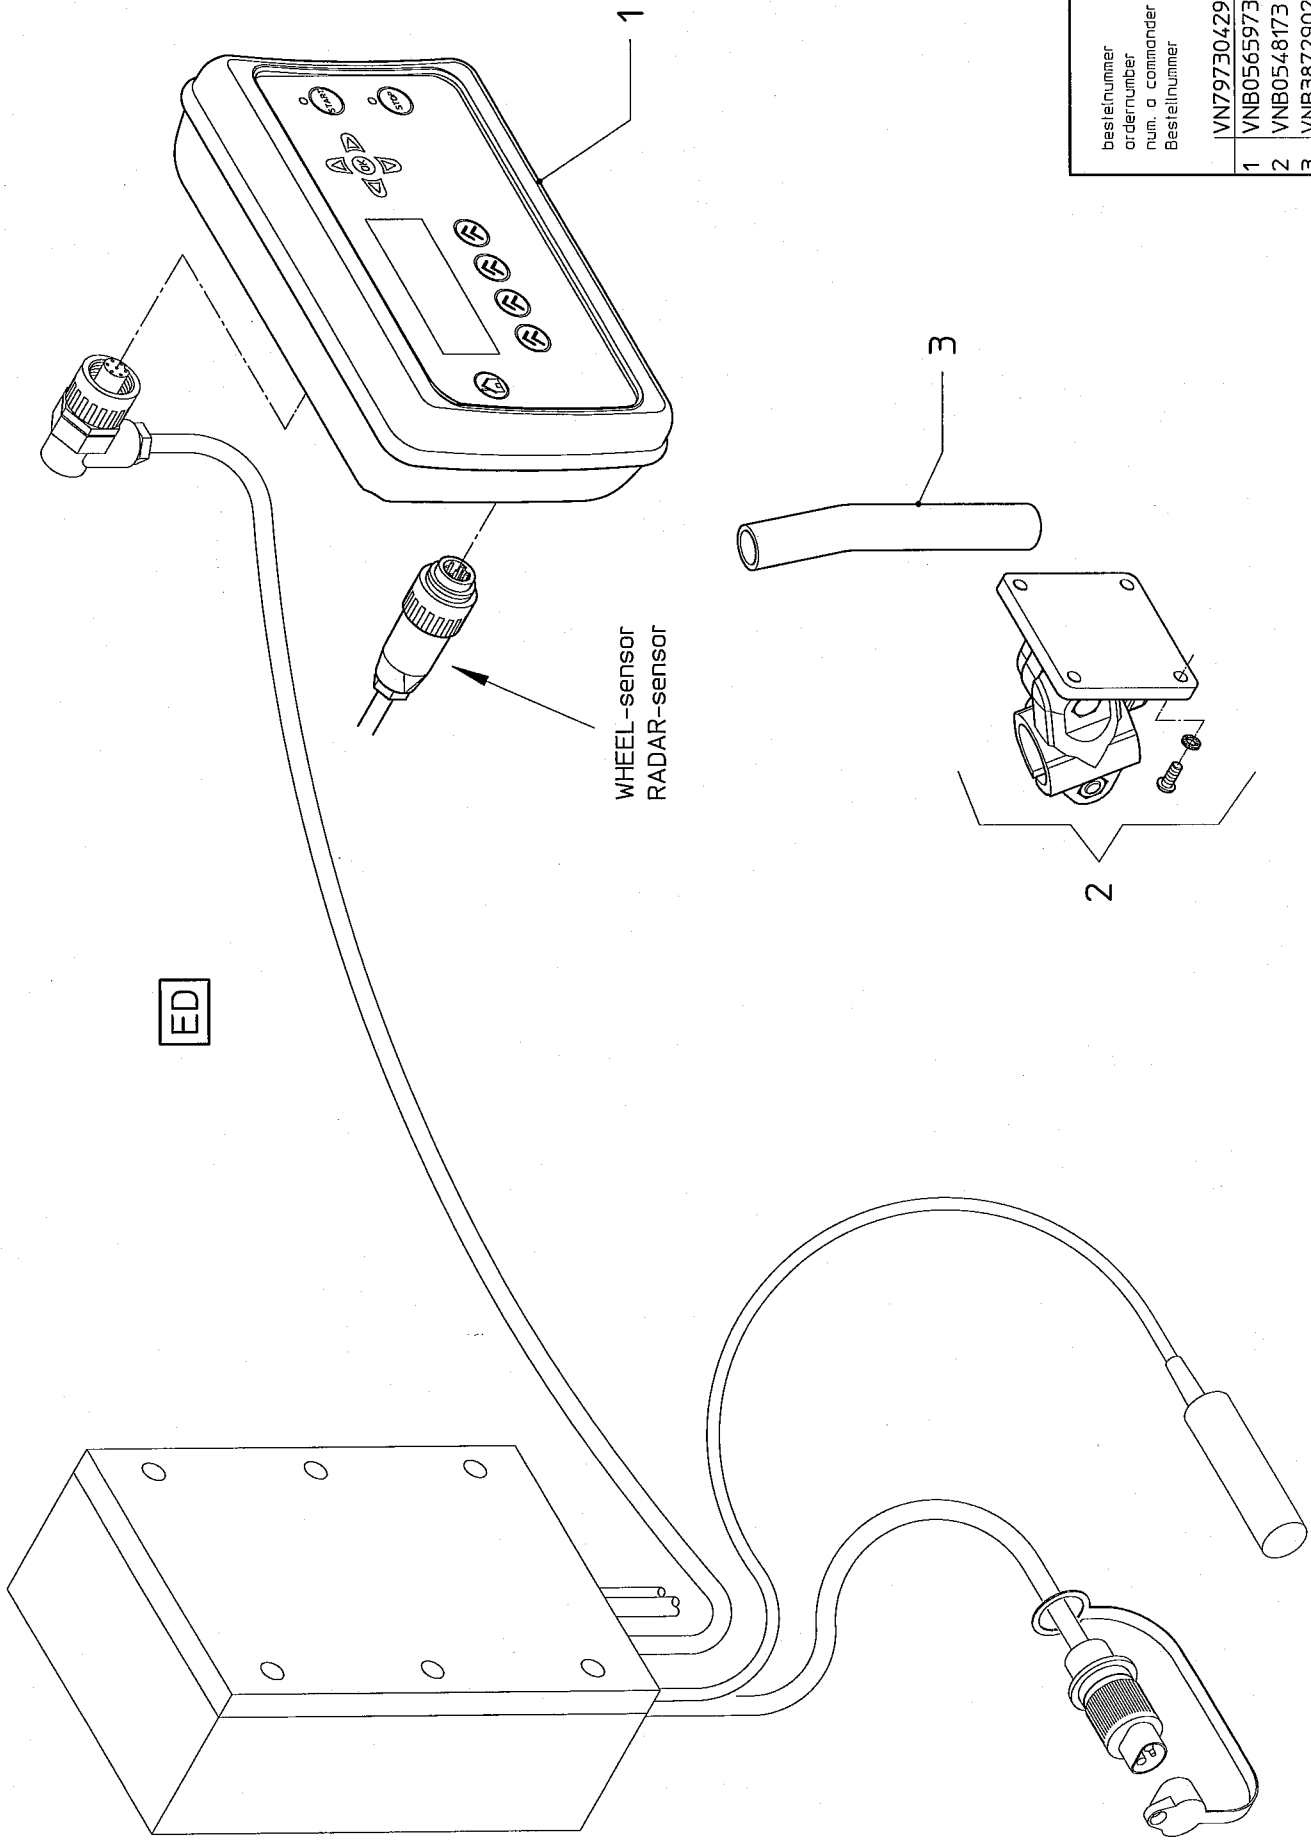

serial number 77154

H11

RO-M

bestellnummer
ordernumber
num. a commander
Bestellnummer

	VN79730429X1
1	VNB0565973
2	VNB0548173
3	VNB3872902