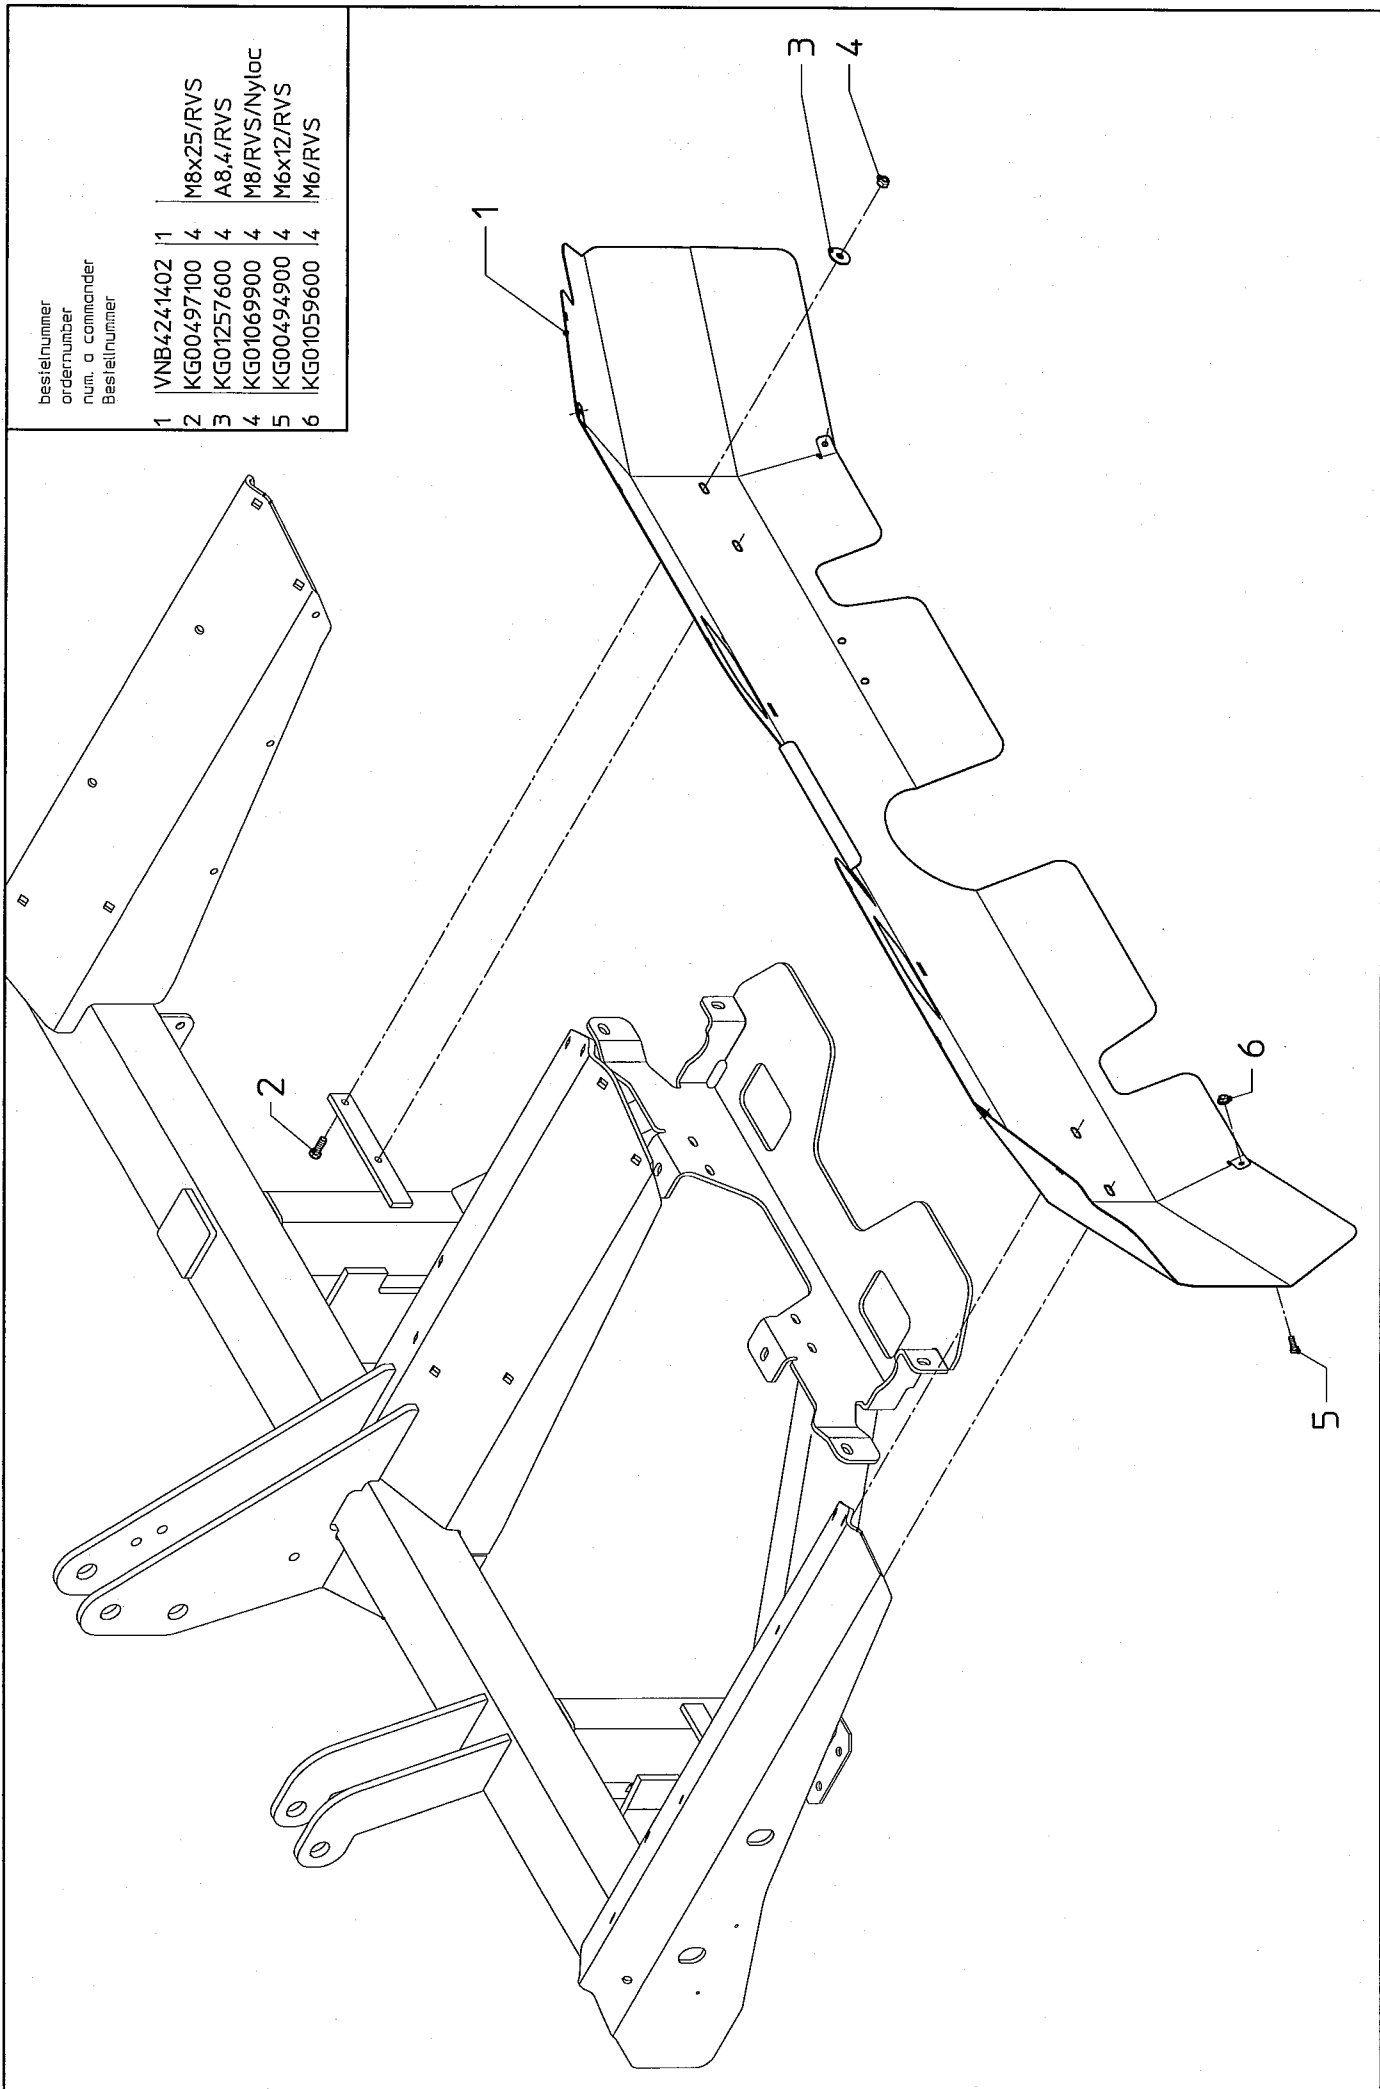

serial number 77154

H2

RO-M

bestelnummer
ordernummer
num. a commander
Bestelnummer

1	VNB4241402	1
2	KG00497100	4
3	KG01257600	4
4	KG01069900	4
5	KG00494900	4
6	KG01059600	4
	M8x25/RVS	
	A8.4/RVS	
	M8/RVS/Nyloc	
	M6x12/RVS	
	M6/RVS