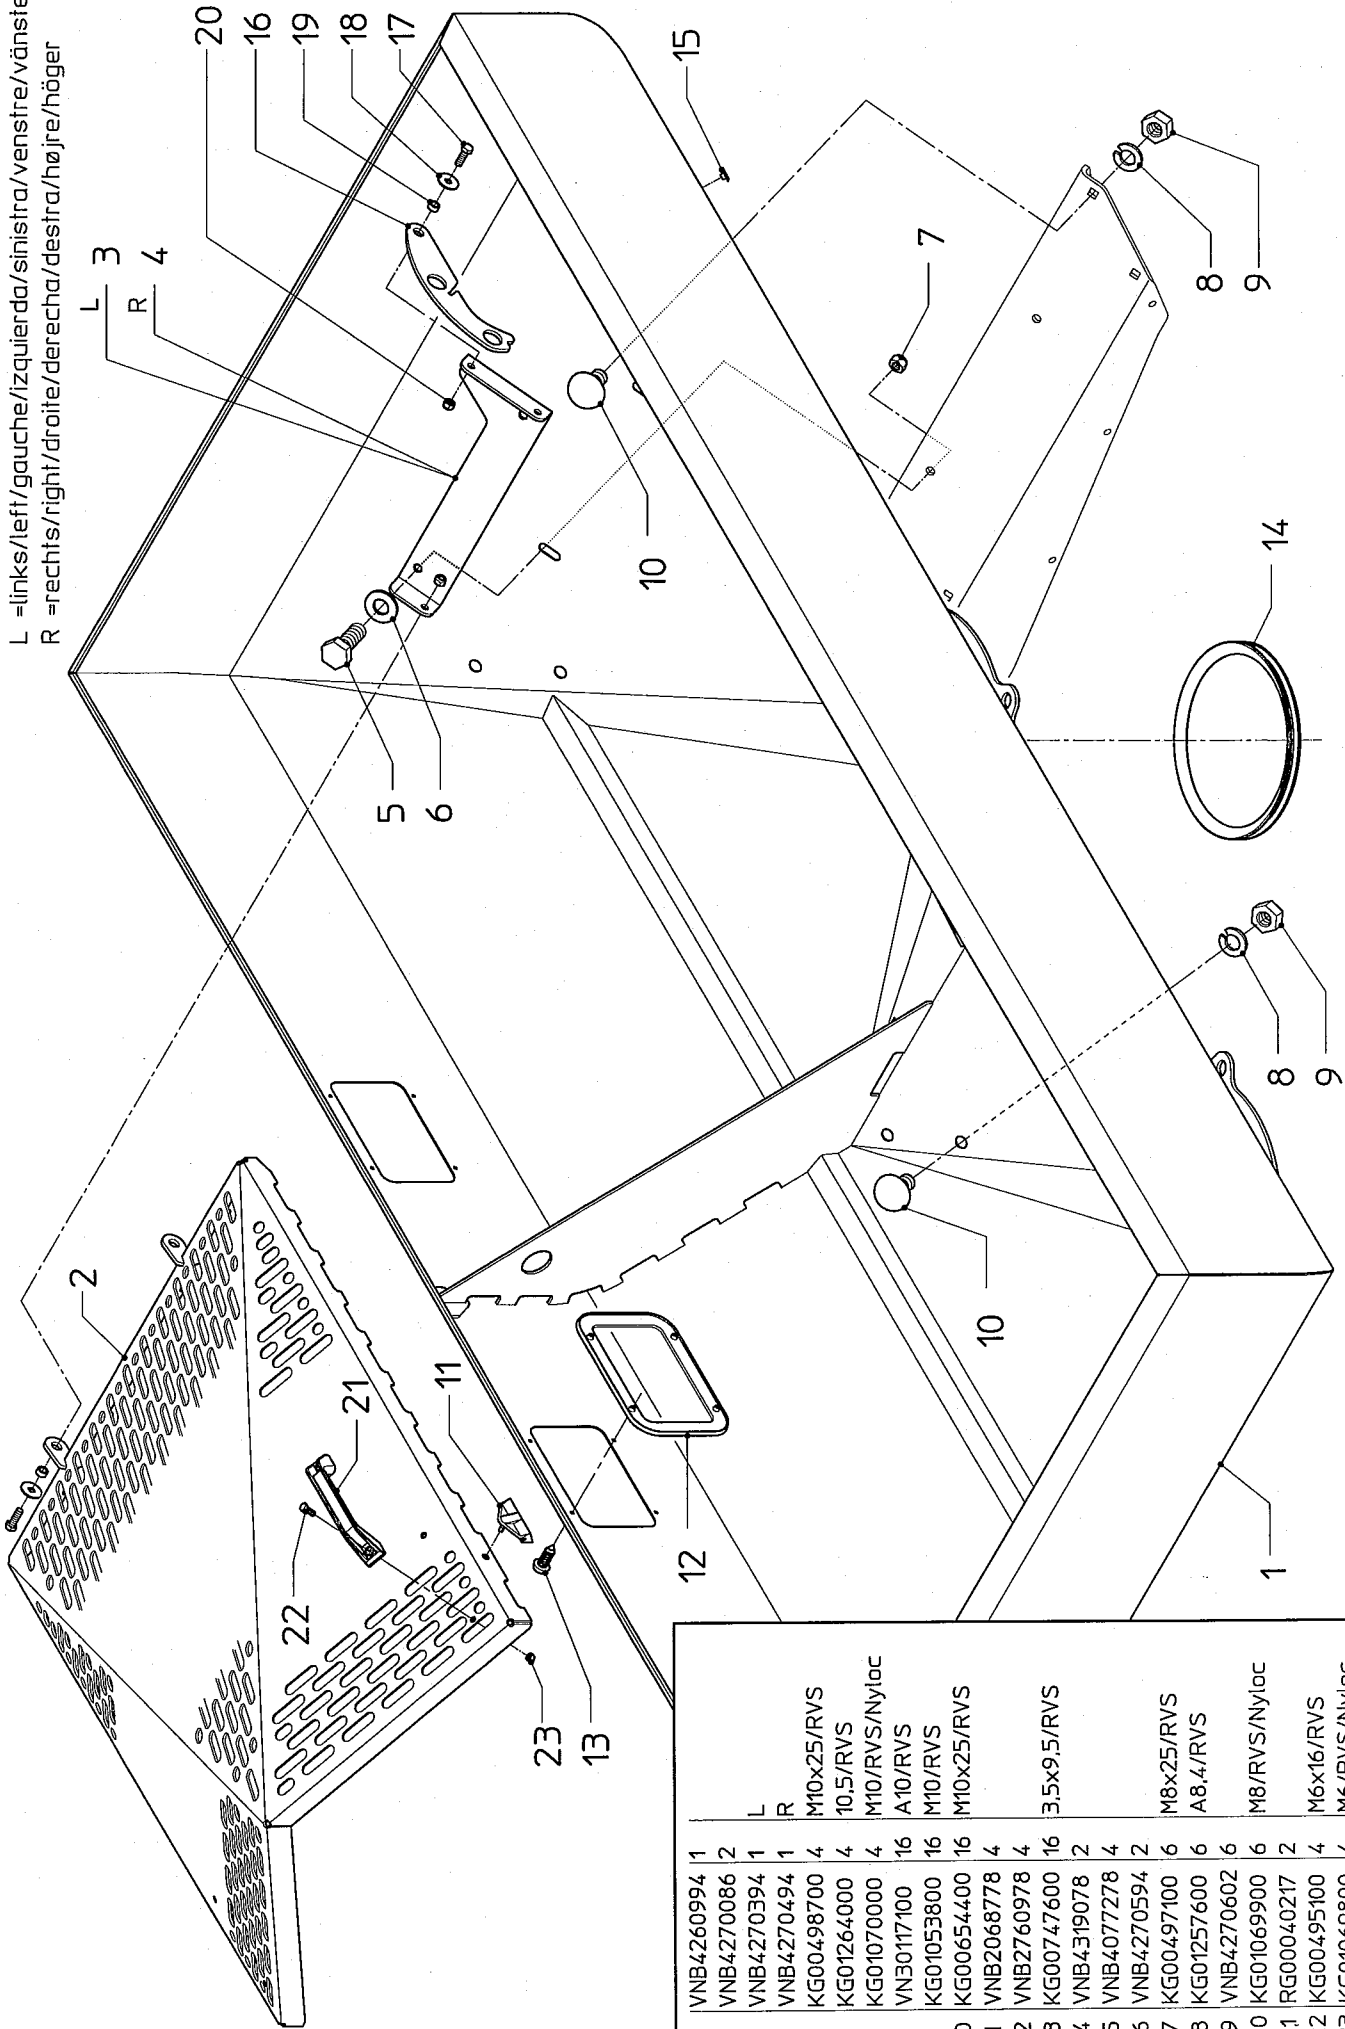

serial number 77154

H7

RO-M

L =links/left/gauche/sinistra/venstre/vänster
R =rechts/right/droite/destra/højre/höger

1	VNB4260994	1
2	VNB4270086	2
3	VNB4270394	1
4	VNB4270494	1
5	KG00498700	4
6	KG01264000	4
7	KG01070000	4
8	VN30117100	16
9	KG01053800	16
10	KG00654400	16
11	VNB2068778	4
12	VNB2760978	4
13	KG00747600	16
14	VNB4319078	2
15	VNB4077278	4
16	VNB4270594	2
17	KG00497100	6
18	KG01257600	6
19	VNB4270602	6
20	KG01069900	6
21	RG000040217	2
22	KG00495100	4
23	KG01069800	4