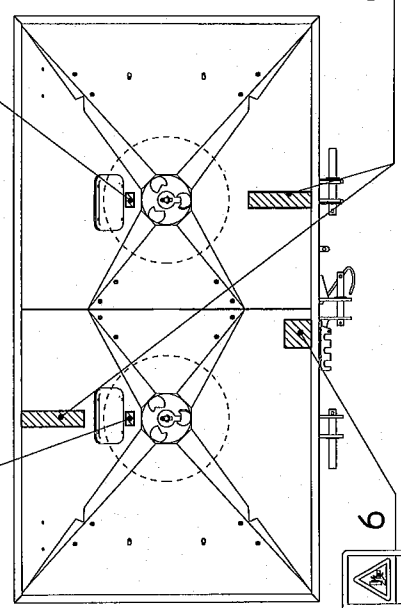

serial number 77154

C12

RO-M

bestelnnummer
ordernummer
num. o commander
Bestellnummer

1	VNB3977774	1
2	VNB4387074	3
3	VNB4377074	1
4	VNB4377274	2
5	VNB4376974	2
6	VNB4377174	1
7	VNB1310474	1
8	VNB4105374	2
10	VNB1194874	1
11	VNB1181374	1
12	KK742357	1

372
350
328
306
284
262
240
218
196
174
152
130