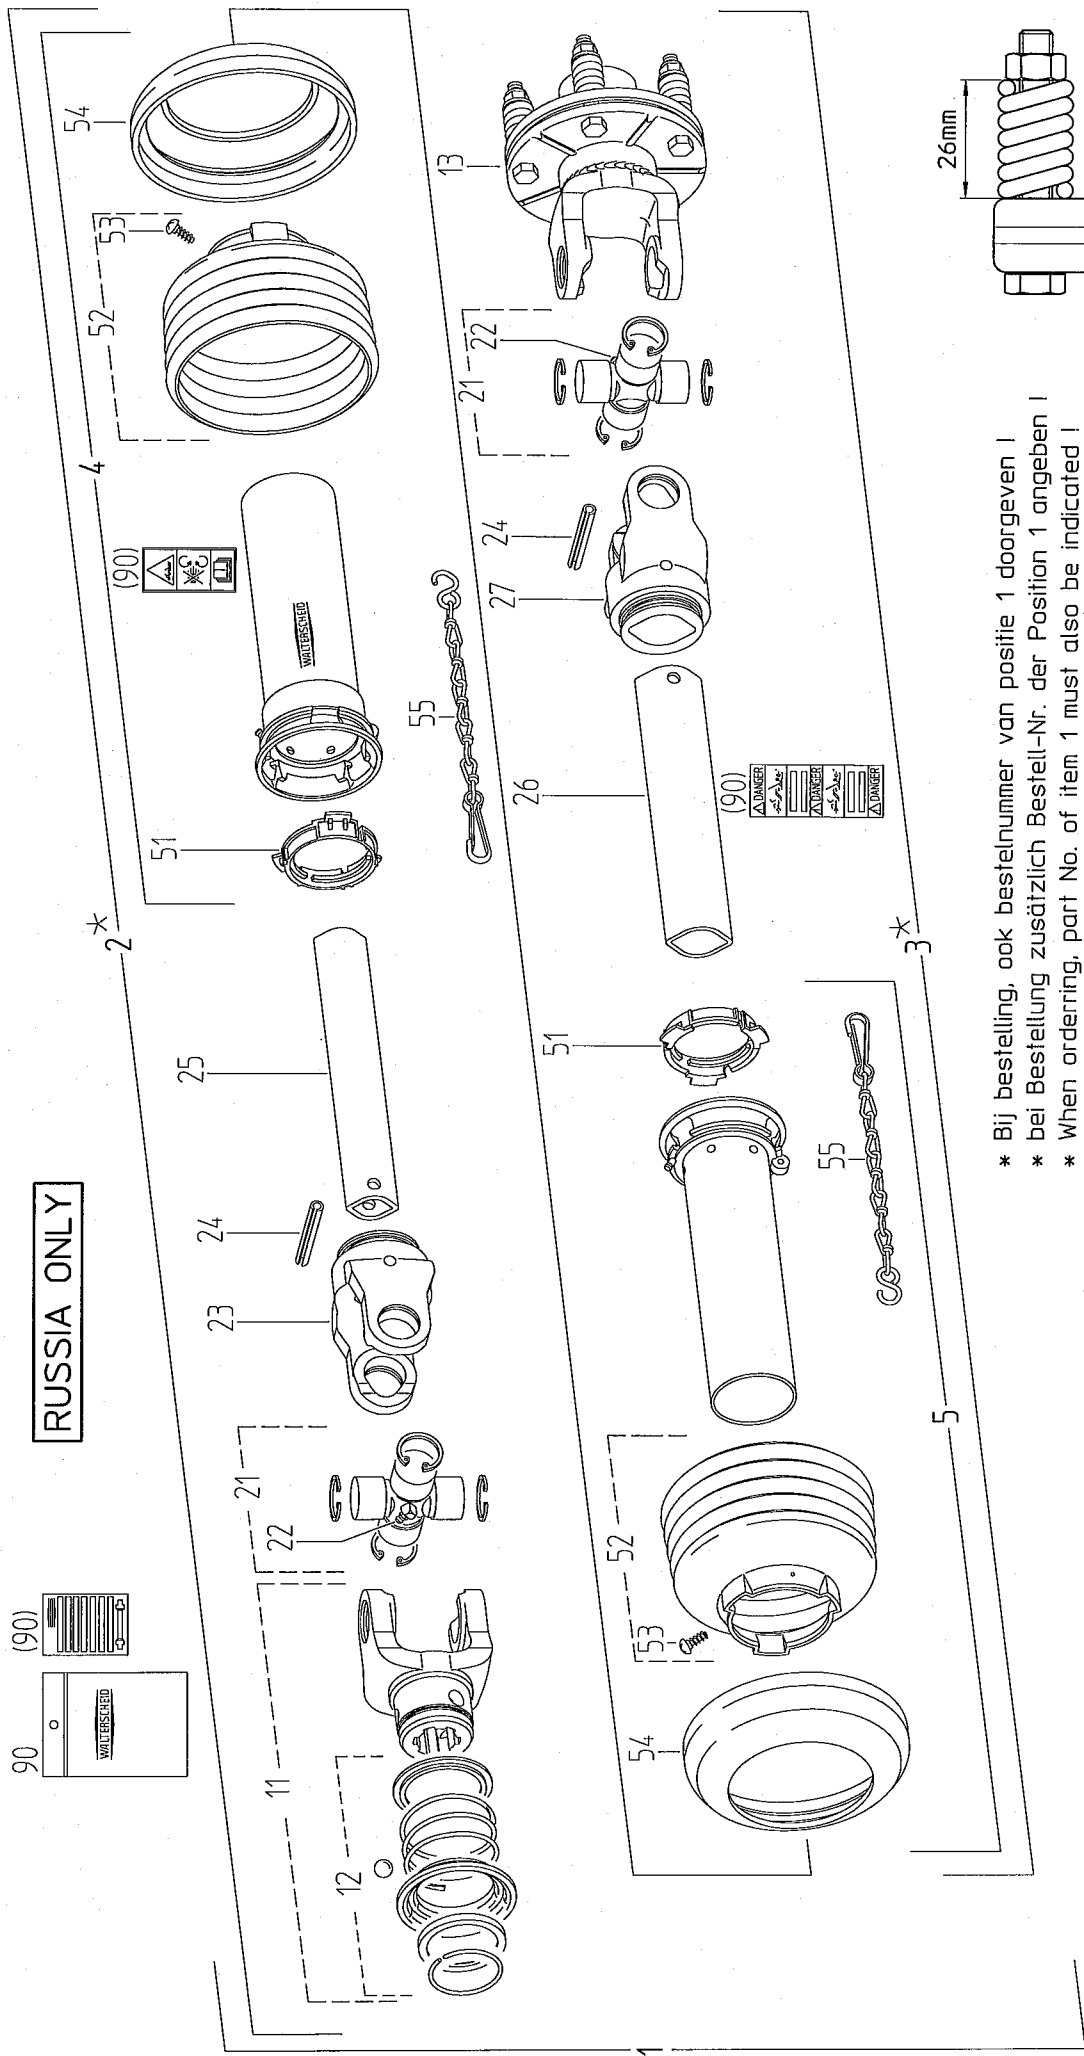

serial number 77154

C2

RO-M

1	Walterscheid	11	VG10.83.34	ASGE2100-8x32x38	24	VG61.04.01	IS08752-8x50	53	VG365305	3.5x9.5
2	VN46120096	12	VGagraset 174	K94/1-2100-1 3/8"(6)ZV-M=400Nm	25	VG75.02.15	00c-800	54	VG83.10.03	
3	*	13	VG56.117.19	BM8x1	26	VG75.06.15	0a-800	55	VG82.36.03	
4	VG85.005	21	VG10.01.00	RG2100-00a	27	VG10.49.00	RG2100-0a	90	VGagraset 207.	
5	VG85.004	22	VG63.27.00		51	VG83.09.01				
		23	VG10.48.00		52	VG85.05.06	n=RP6			

RUSSIA ONLY

* Bij bestelling, ook bestelnummer van positie 1 doorgeven !
* bei Bestellung zusätzlich Bestell-Nr. der Position 1 angeben !
* When ordering, part No. of item 1 must also be indicated !
* En cas de commande, indiquer aussi la référence du repère 1 !