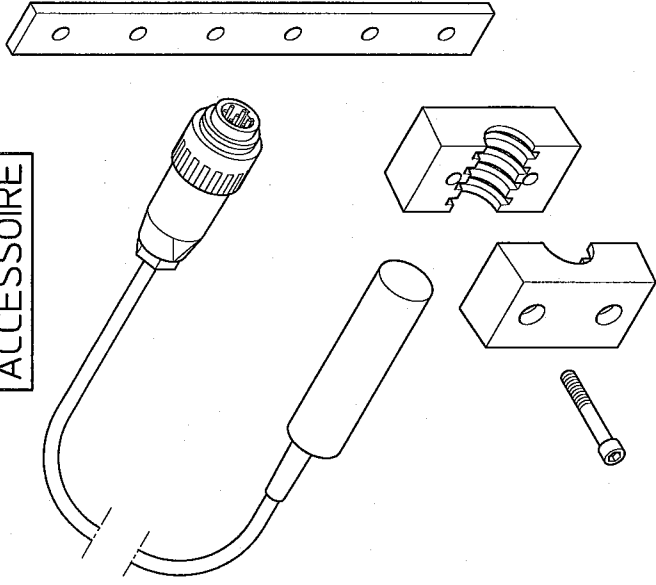

serial number 77154

I.10

RO-M

ACCESSOIRE

ACCESSOIRE

WHEEL-SENSOR

bestelnummer
ordernumber
num. a commander
Bestellnummer

VN79760240X1			
VNB1517586	1	ϕ 350	
KG00872200	4	M8x50/RVS	
VNB1153493	4		
KG01263900	4	8,4/RVS	
KG01069900	4	M8/RVS/Nylloc	
VN79760241X1			
KG00872200	4	M8x50/RVS	
VNB1153493	4		
KG01263900	4	8,4/RVS	
KG01069900	6	M8/RVS/Nylloc	
VNB2928086	2	ϕ 420	
KG00871700	2	M8x25/RVS	
VNB0304073	1	6 mtr	
VNB0326573	1	2,5 mtr	
VNB0430273	1	1	